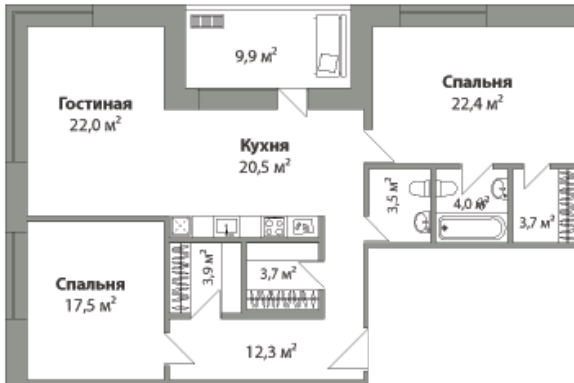

ПАРК
РУБЛЕВО
КВАРТИРЫ У ВОДЫ

В ПРОДАЖЕ

**Корпус 10.1, 1 этаж
квартира 10.1.1.2**

Площадь

Общая	Жилая	Кухни
117м ²	20.5м ²	61.9м ²

Контакты

Офис продаж:
+7 (495) 258-00-55

Красногорский район,
Мякинино, Парк Рублево.