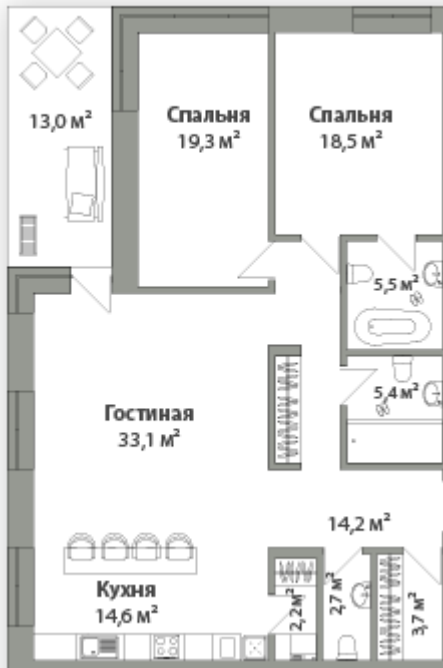

ПАРК
РУБЛЕВО
КВАРТИРЫ У ВОДЫ

В ПРОДАЖЕ

Корпус 10.2, 1 этаж
квартира 10.2.1.2

Площадь

Общая	Жилая	Кухни
123.4 м ²	14.6 м ²	70.9 м ²

Контакты

Офис продаж:
+7 (495) 258-00-55

Красногорский район,
Мякинино, Парк Рублево.